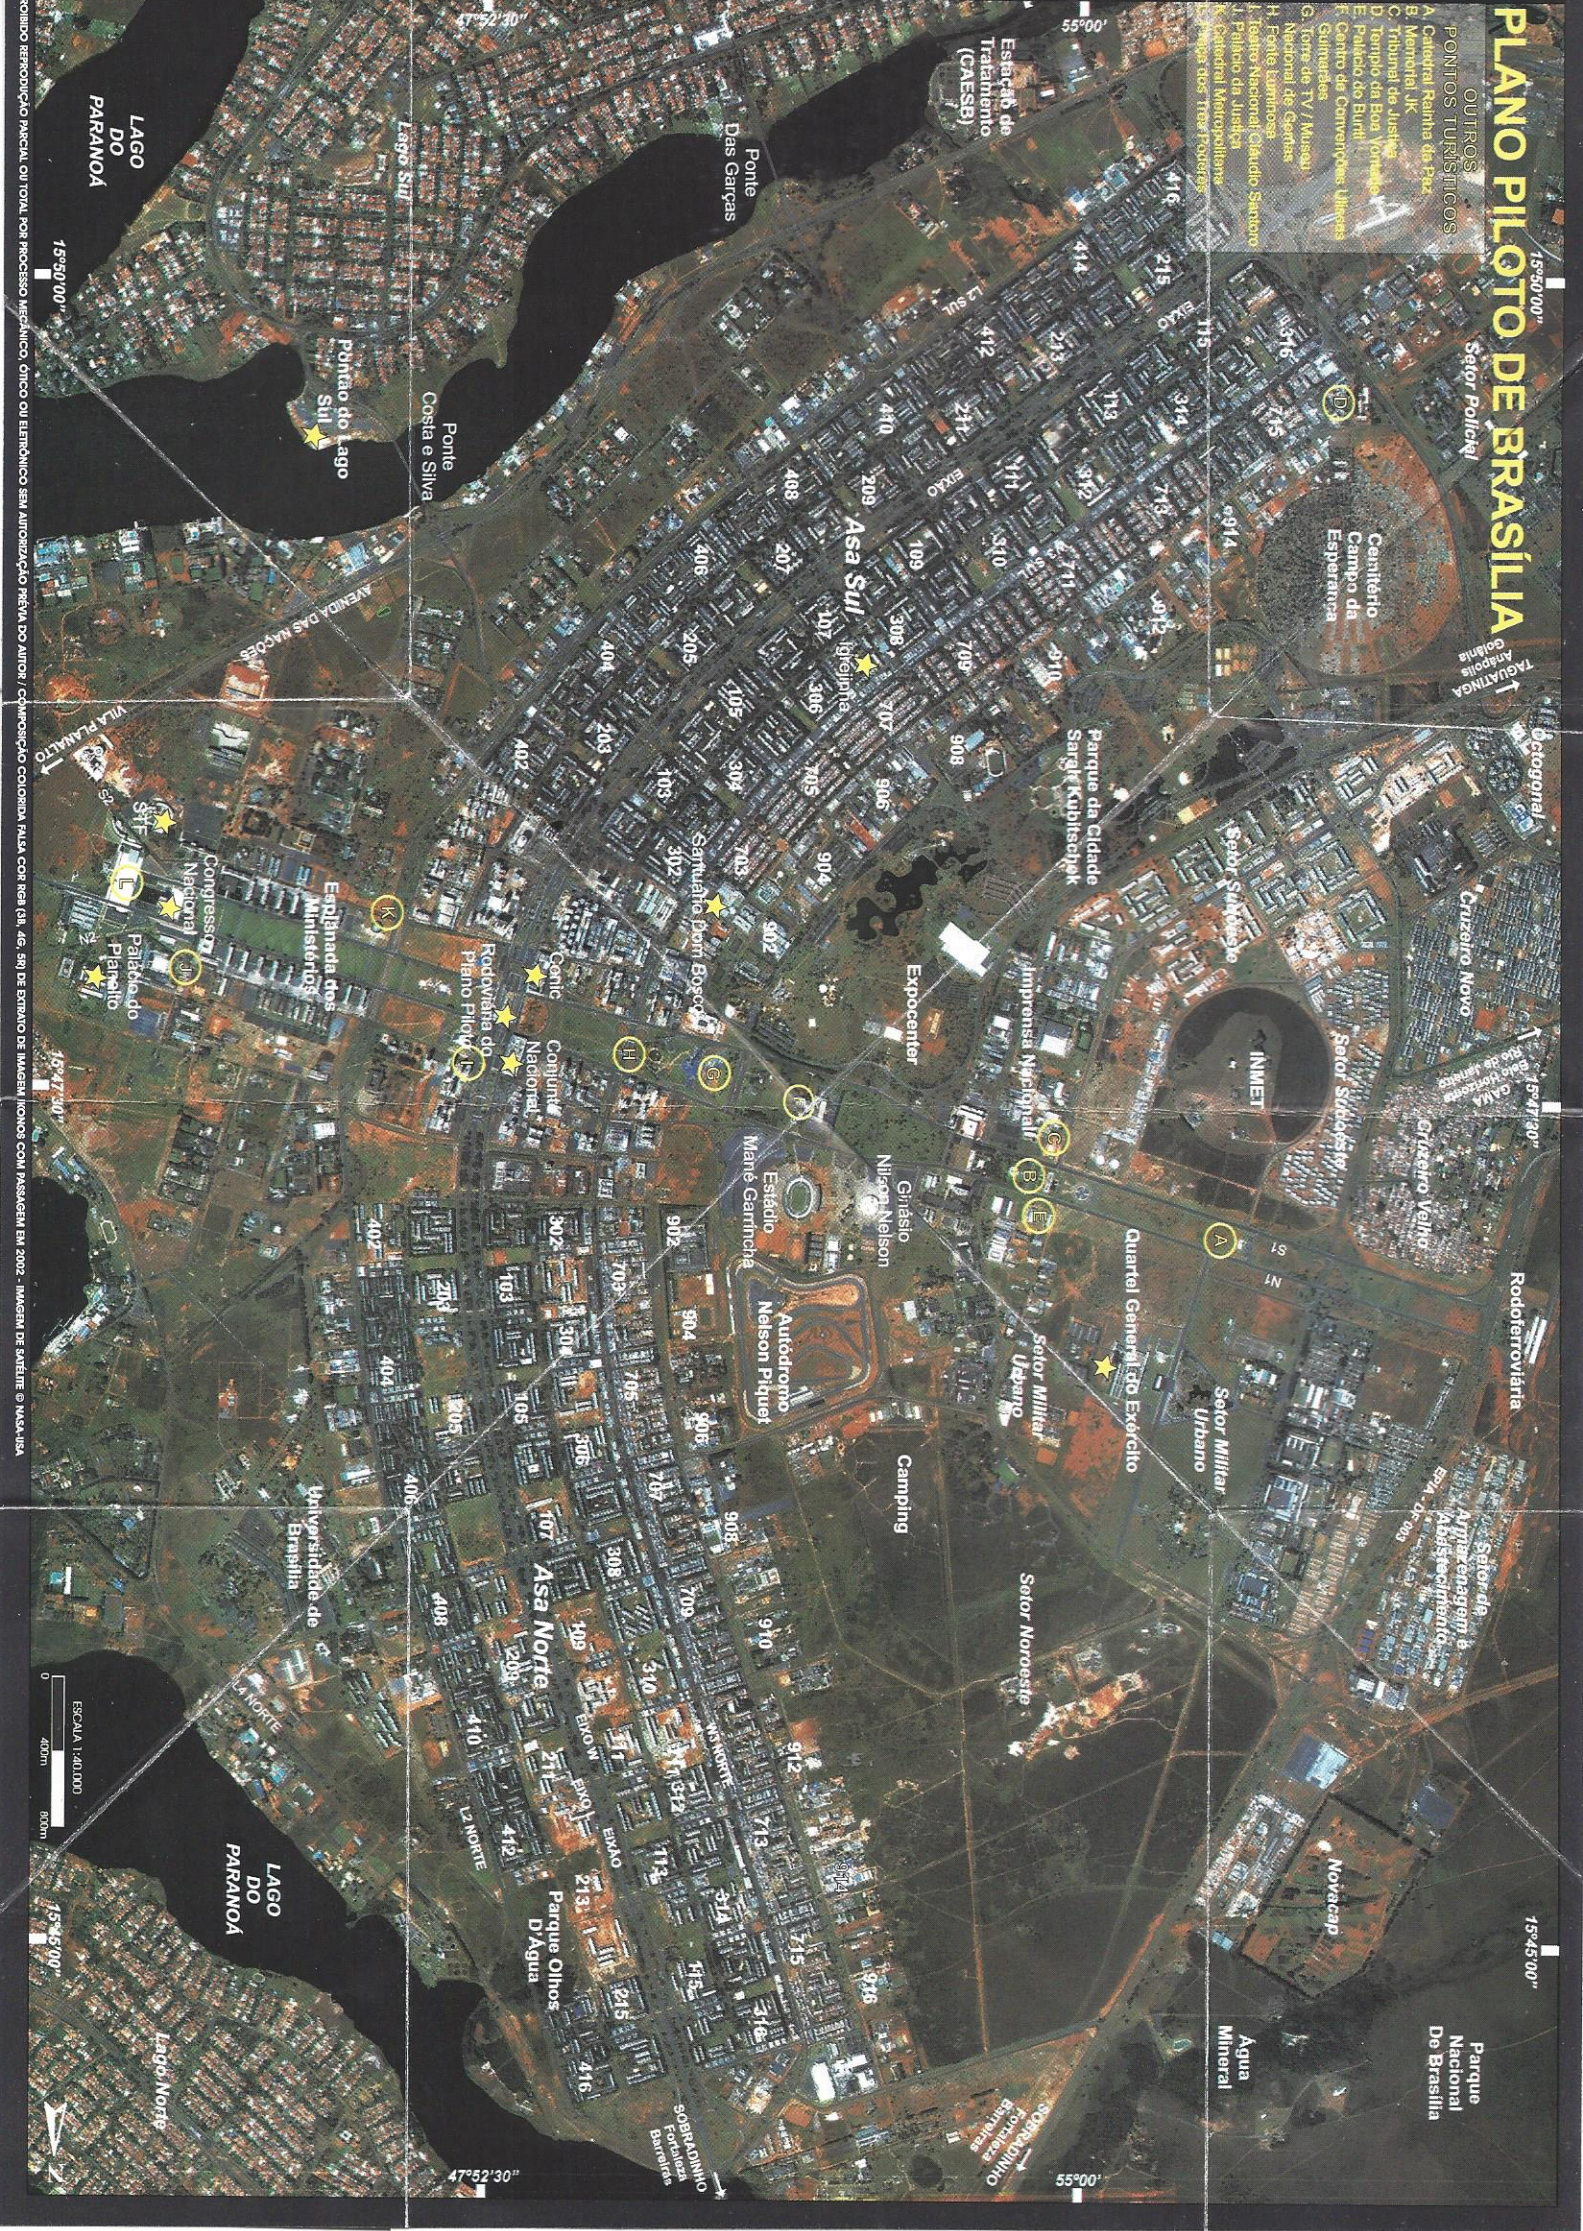

PLANO PILOTO DE BRASÍLIA

TURISTAS

PONTOS TURÍSTICOS

- A. Catedral Rainha das Paz
- B. Memorial JK
- C. Tribunal de Justiça
- D. Templo da Boa Ventura
- E. Palácio do Buriti
- F. Centro de Convenções Ulysses Guimarães
- G. Torre de TV / Museu Nacional de Geografia
- H. Felicidade Saranov
- I. Teatro Nacional Cláudio Santoro
- J. Palácio da Justiça
- K. Biblioteca Metropolitana
- L. Praça dos Três Poderes